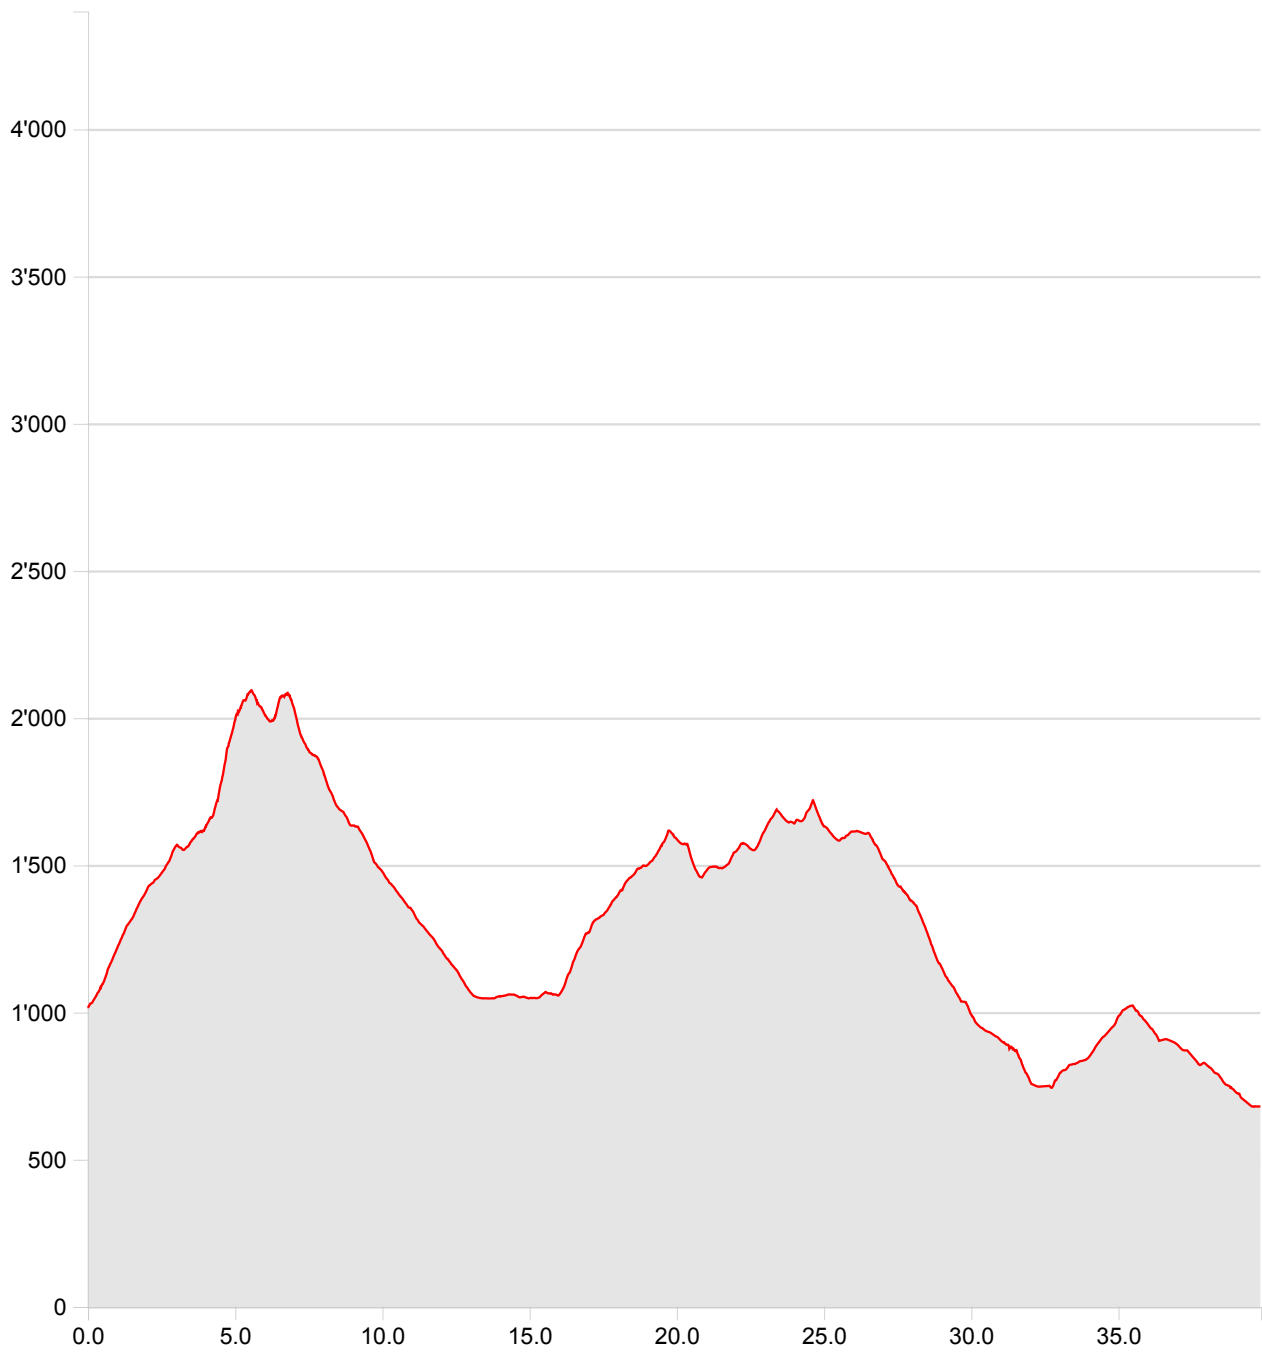

Tour de la Gruyère
Tour de la Gruyère - Etape 5

03.04.2019

Longueur	39.84 km	Alt. min/max	678 m/2'093 m
Mont. / Desc.	2'542 m/2'879 m	A pied en été	14 h 29 min