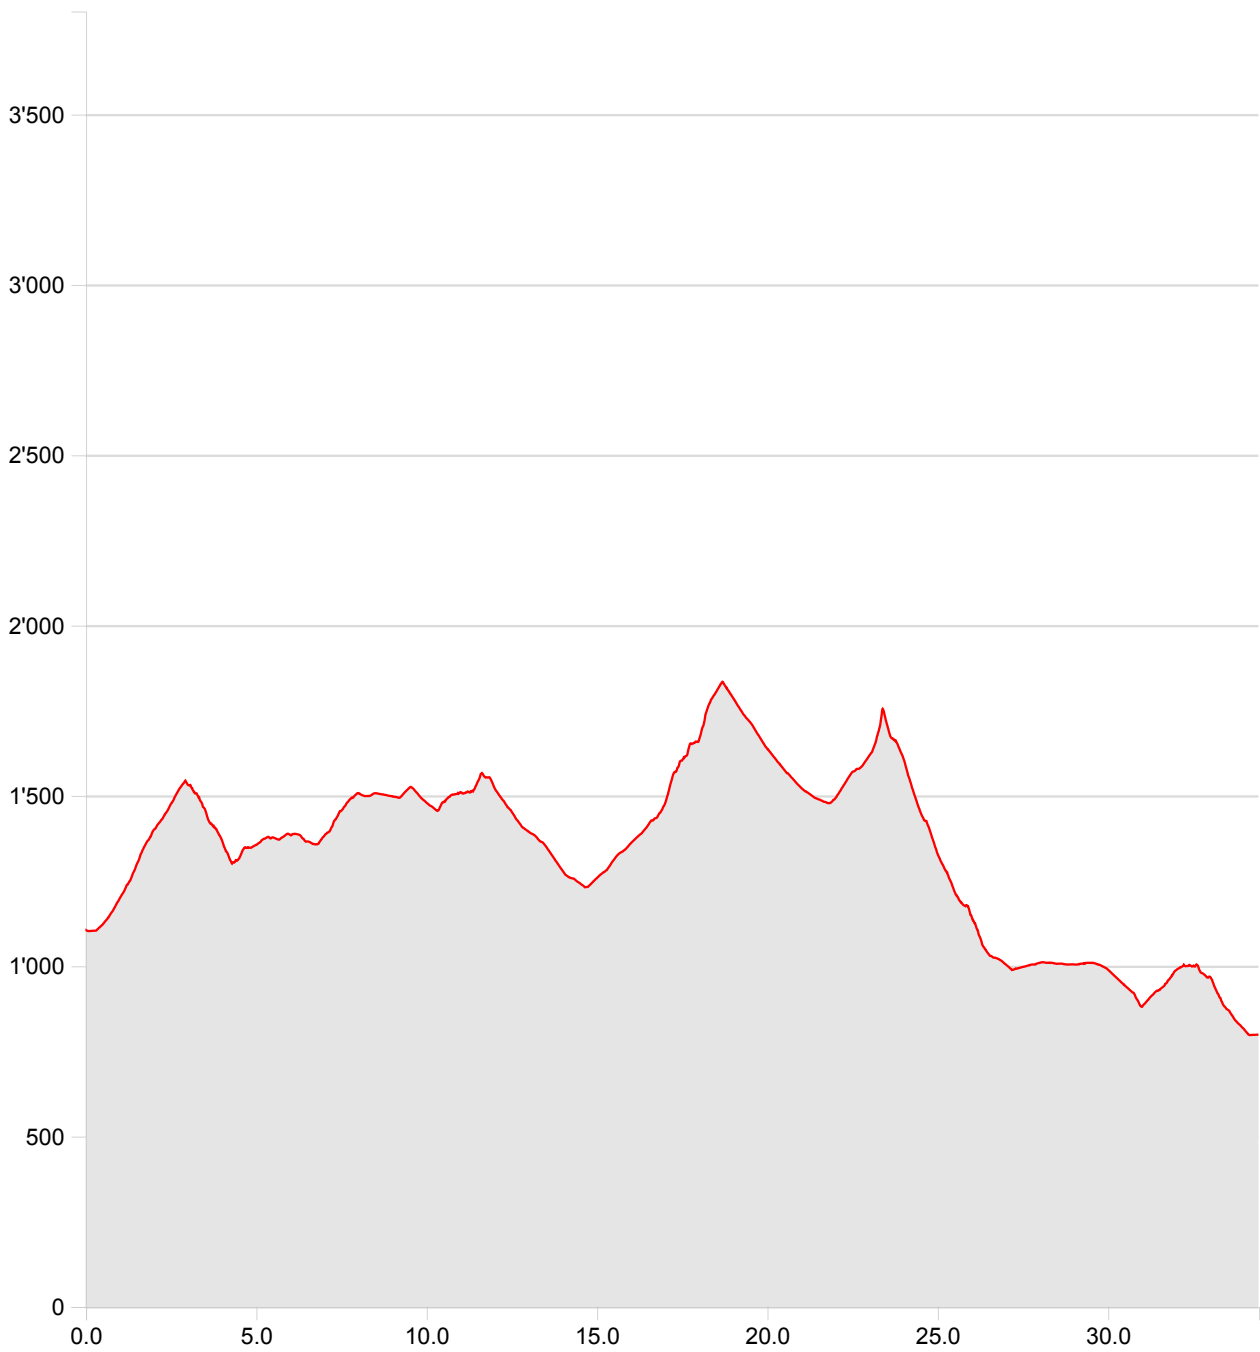

**Tour de la Gruyère**  
**Tour de la Gruyère - Etape 3**

**02.04.2019**

<b>Longueur</b>	<b>34.43 km</b>	<b>Alt. min/max</b>	<b>796 m/1'833 m</b>
<b>Mont. / Desc.</b>	<b>1'943 m/2'251 m</b>	<b>A pied en été</b>	<b>11 h 44 min</b>