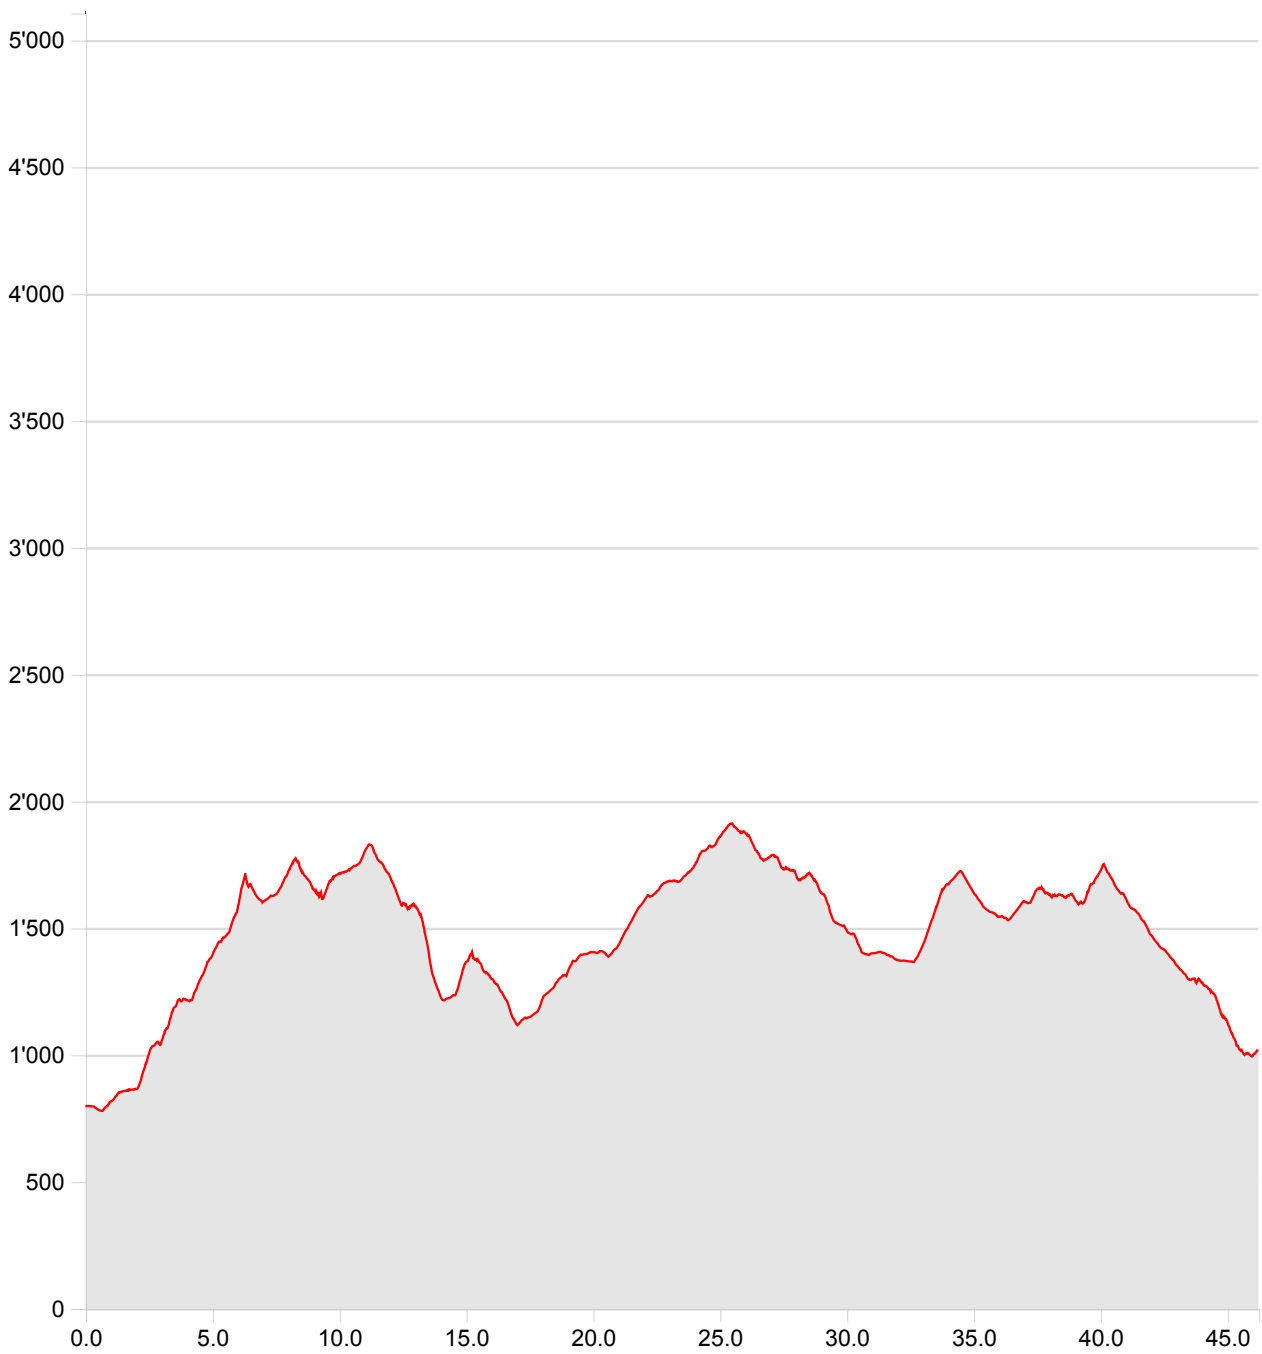

Tour de la Gruyère
Tour de la Gruyère - Etape 4

03.04.2019

Longueur	46.23 km	Alt. min/max	778 m/1'912 m
Mont. / Desc.	3'432 m/3'214 m	A pied en été	17 h 49 min