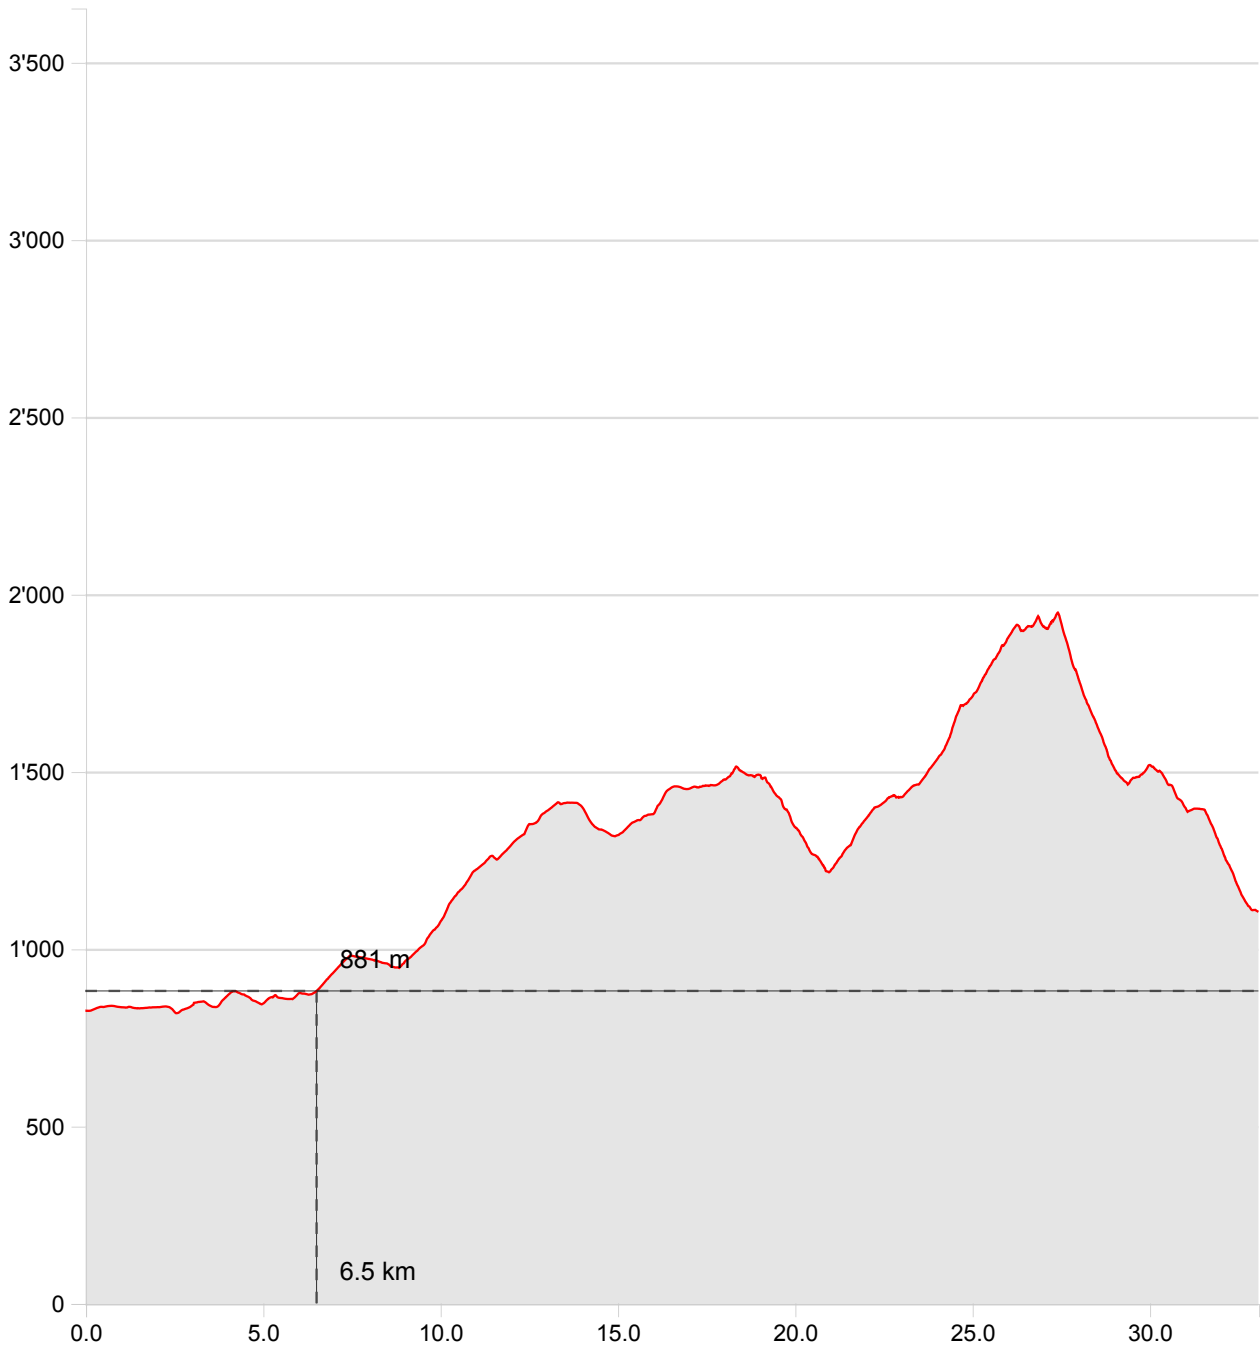

Tour de la Gruyère
Tour de la Gruyère - Etape 2

02.04.2019

Longueur	33.07 km	Alt. min/max	818 m/1'948 m
Mont. / Desc.	1'844 m/1'565 m	A pied en été	10 h 43 min