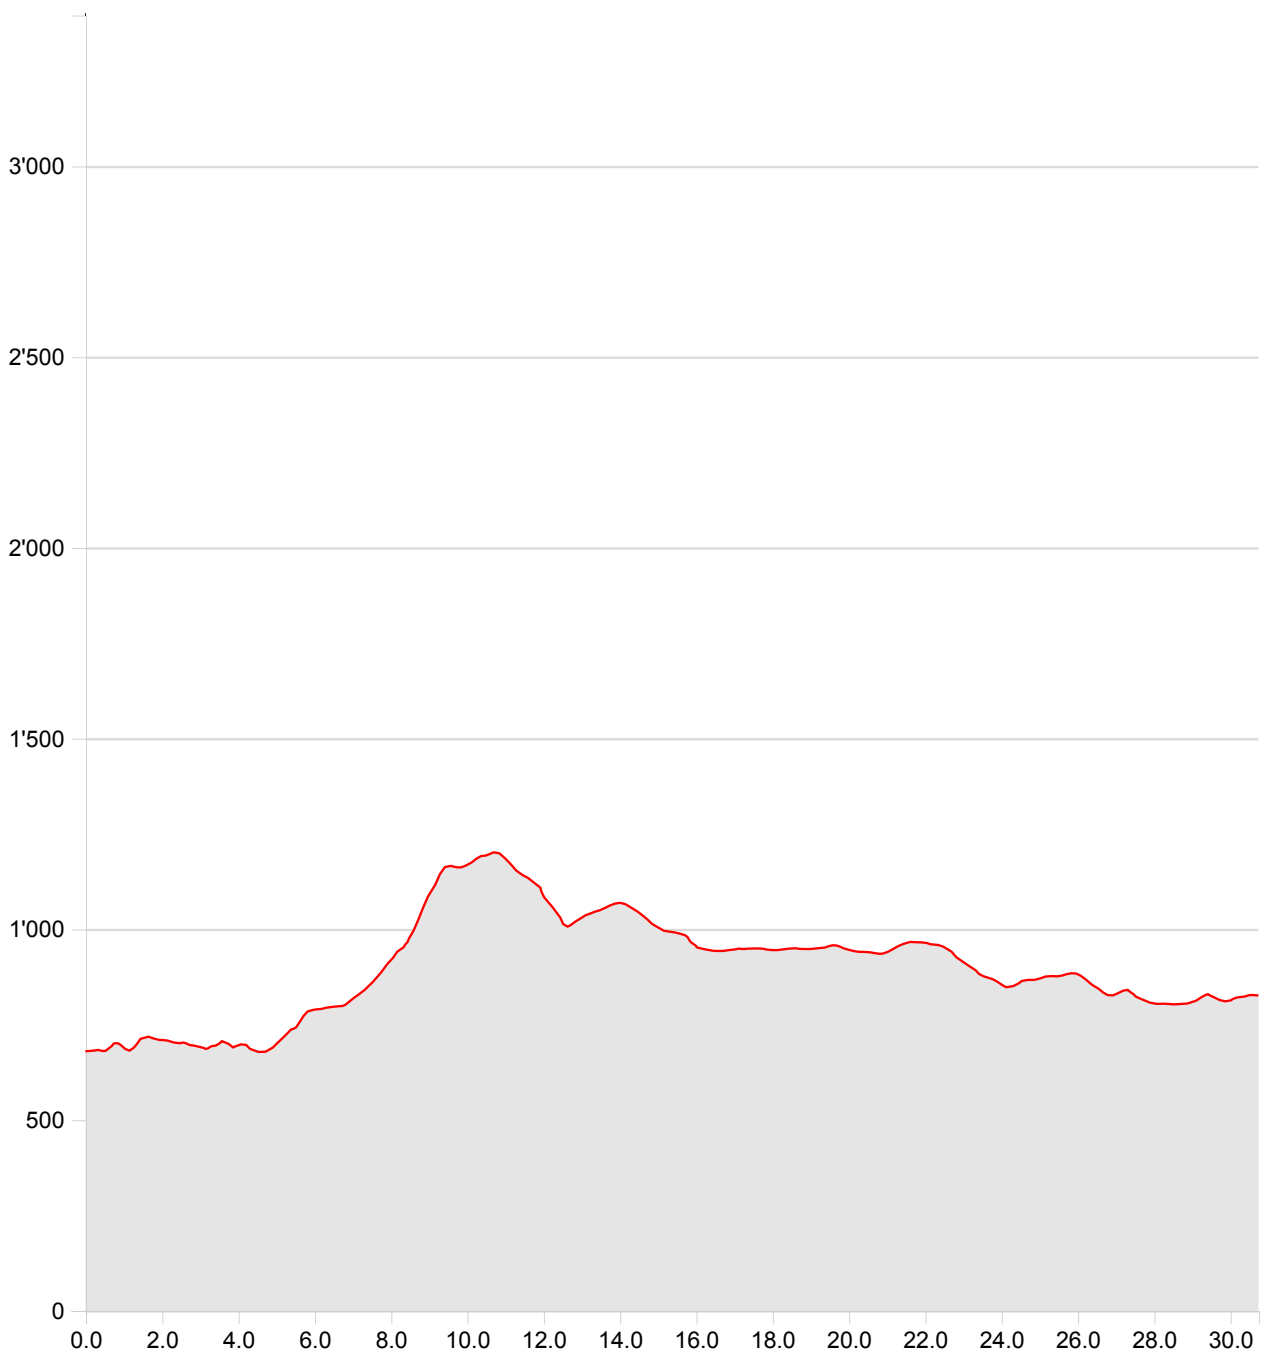

**Tour de la Gruyère**  
**Tour de la Gruyère - Etape 1**

**02.04.2019**

<b>Longueur</b>	<b>30.74 km</b>	<b>Alt. min/max</b>	<b>677 m/1'201 m</b>
<b>Mont. / Desc.</b>	<b>829 m/683 m</b>	<b>A pied en été</b>	<b>8 h 4 min</b>